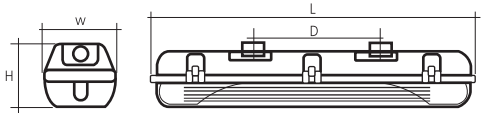

Montage Instruction

EBADA125

Montage Set

 x1	 x2
 x1	 x2
 x1	 x2
 x1	 x10
 x1	 x2

External Dimension (mm)

L W H D
1573 101 101 1100

Bei Wandmontage muss die Leitungseinführung unten positioniert sein
 in case of wall mounting, cable entry must be positioned below
 En cas de fixation murale, l'entrée pour câbles doit être située au-dessous
 In caso di montaggio a parete, l'ingresso conduttori deve essere posizionato sotto
 En caso de montaje mural, la entrada para los cables tiene que ser situada en la parte baja
 Bij wandmontage moet de kabelinvoer onderaan gepositioneerd zijn